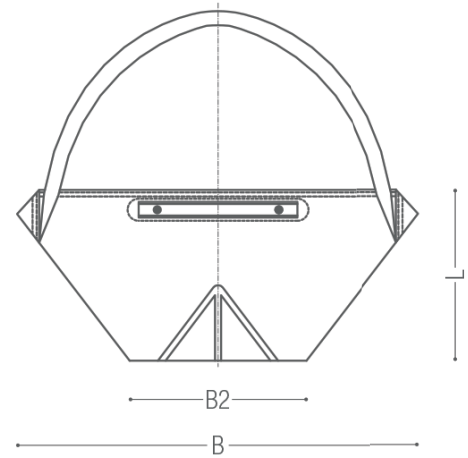

# FFP2 Atemschutzmaske

CR6920

Bezeichnung	Artikel Nr.	L in mm	B in mm	B2 in mm	Norm
FFP2 Atemschutzmaske	FFP2 CR6920	85	200	88	CE / DIN EN 149:2001 + A1:2009