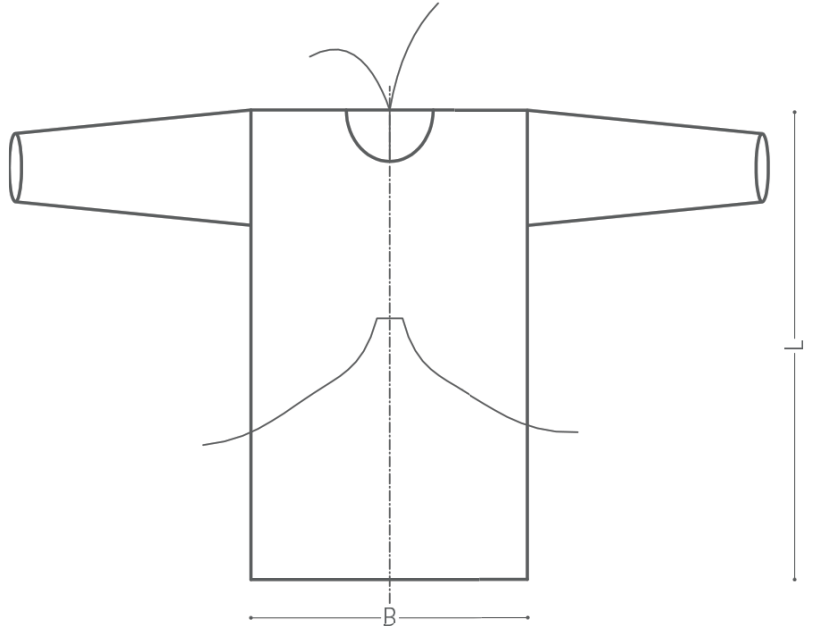

Einwegkittel

unsteril

Bezeichnung	Artikel Nr.	L in cm	B in cm	Größe	Norm
Einwegkittel, aus PP, 25g/m ² , unsteril, elastische Bündchen + zwei Nackenbändchen und Taillenbänder	IG25S1	130	110	S	CE
	IG25M1	137	115	M	
	IG25L1	140	120	L	
	IG25XL1	145	125	XL	
	IG252XL1	160	130	2XL	