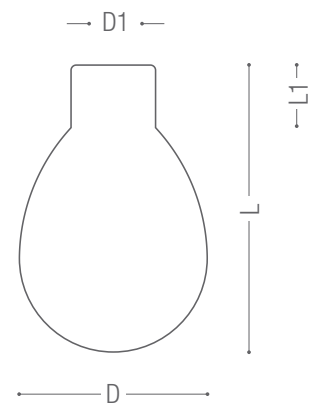

Saugbirnen

Bezeichnung	Inhalt in cm ³ (ml)	Artikel Nr.*	L in mm	D in mm	L1 in mm	D1 in mm
Saugbirne 1	20	3101.0.xx000	55	36	20	5
Saugbirne 2	32	3102.0.xx000	58	45	20	5,3
Saugbirne 3	42	3103.0.xx000	64	46	20	5,3
Saugbirne 4	52	3104.0.xx000	70	52	20	4,3

* Das „xx“ in den Artikelnummern wird ersetzt durch die Farbnummern (siehe Farbtabelle im Ausklapper).

Standardfarben: 00 rotbraun, 10 pastellblau, 20 schwarz,
andere Farben, Sonderbohrungen und Sondergewichte auf Anfrage.