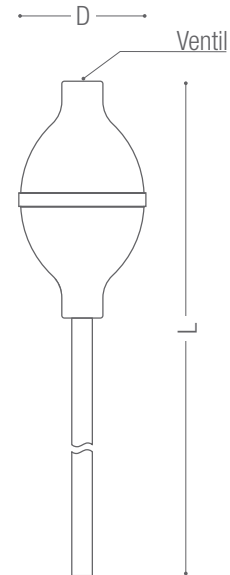

Halbgebläse

mit 25 cm Schlauch

Größe	Ballinhalt in cm ³ (ml)	Ventil(e)	Artikel Nr.*	D in mm	L in mm
1	33	1 Ventil	5101.2.xx020	43	323
1	33	2 Ventile	5101.2.xx021	43	323
1	33	1 umgekehrtes Ventil	5101.2.xx022	43	323
1	33	2 umgekehrte Ventile	5101.2.xx023	43	323
3	65	1 Ventil	5143.2.xx020	49	343
3	65	2 Ventile	5143.2.xx021	49	343
3	65	1 umgekehrtes Ventil	5143.2.xx022	49	343
3	65	2 umgekehrte Ventile	5143.2.xx023	49	343
5	102	1 Ventil	5105.2.xx020	59	363
5	102	2 Ventile	5105.2.xx021	59	363
5	102	1 umgekehrtes Ventil	5105.2.xx022	59	363
5	102	2 umgekehrte Ventile	5105.2.xx023	59	363

* Das „xx“ in den Artikelnummern wird ersetzt durch die Farbnummern (siehe Farbtabelle im Ausklapper).

Schlauchlängen: andere Schlauchlängen auf Anfrage.

Standardfarben: Ball und Schlauch in 00 rotbraun, 10 pastellblau und 20 schwarz, andere Farben, Ballgewichte und Schlauchlängen auf Anfrage.

Ballmaterial: SAROLIT™, physiologisch unbedenklich, phthalatfrei, cadmiumfrei, latexfrei, Shorehärte 52 A, andere Härten auf Anfrage.