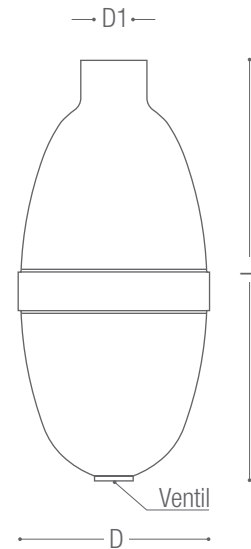

Gebälgebälle

Bezeichnung	Inhalt in cm ³ (ml)	Artikel Nr.*	L in mm	D in mm	D1 in mm
Standard mit einem eingesetzten Ventil	47	7323.2.xx001	89	41	6
Standard mit einem eingesetzten Ventil	47	7313.2.xx001	89	41	7

* Das „xx“ in den Artikelnummern wird ersetzt durch die Farbnummern (siehe Farbtabelle im Ausklapper).

Standardfarben: 00 rotbraun, 10 pastellblau und 20 schwarz, andere Farben auf Anfrage.

Ballmaterial: SAROLIT™
physiologisch unbedenklich, phthalatfrei, cadmiumfrei, latexfrei
Shorehärte 52 A, andere Härten auf Anfrage.