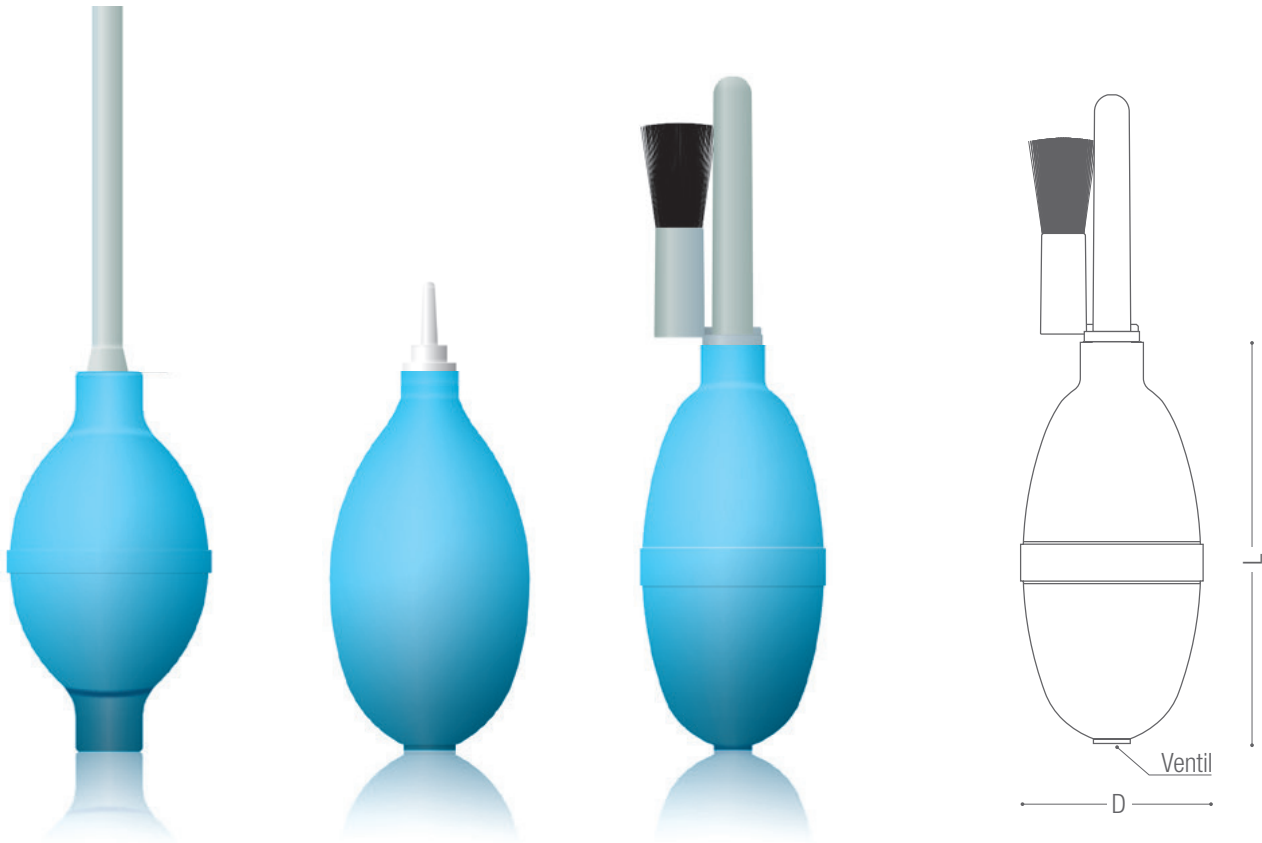

Bälle mit Ausbläsern

5103.2.10145

7203.2.10155

7323.2.10957

Bezeichnung	Inhalt in cm ³ (ml)	Artikel Nr.*	Ausblasdüse	Material	L in mm	D in mm
Halbgebläseball Gr. 3 mit Dübelrohr Z600.21	65	5103.2.xx145	Z600.20	PP	93	49
Gebälseball Eiform mit Ausblasdüse, dünn, Z645.30	45	7203.2.xx155	Z645.30	PE	82	43
Gebälseball Standard mit Ausbläser mit Pinseladapter Z501.21	48	7323.2.xx957	Z501.21	ABS	88	41

* Das „xx“ in den Artikelnummern wird ersetzt durch die Farbnummern (siehe Farbtabelle im Ausklapper).

Alle Ausblasdüsen sind mit diversen Pump- und Saugbällen kombinierbar.
Unser Verkaufsteam berät Sie gern.

Standardfarben: Bälle in 00 rotbraun, 10 pastellblau, 20 schwarz, andere Farben auf Anfrage.

Ballmaterial: SAROLIT™
physiologisch unbedenklich, phthalatfrei, cadmiumfrei, latexfrei,
Shorehärte 52 A, andere Härten auf Anfrage.